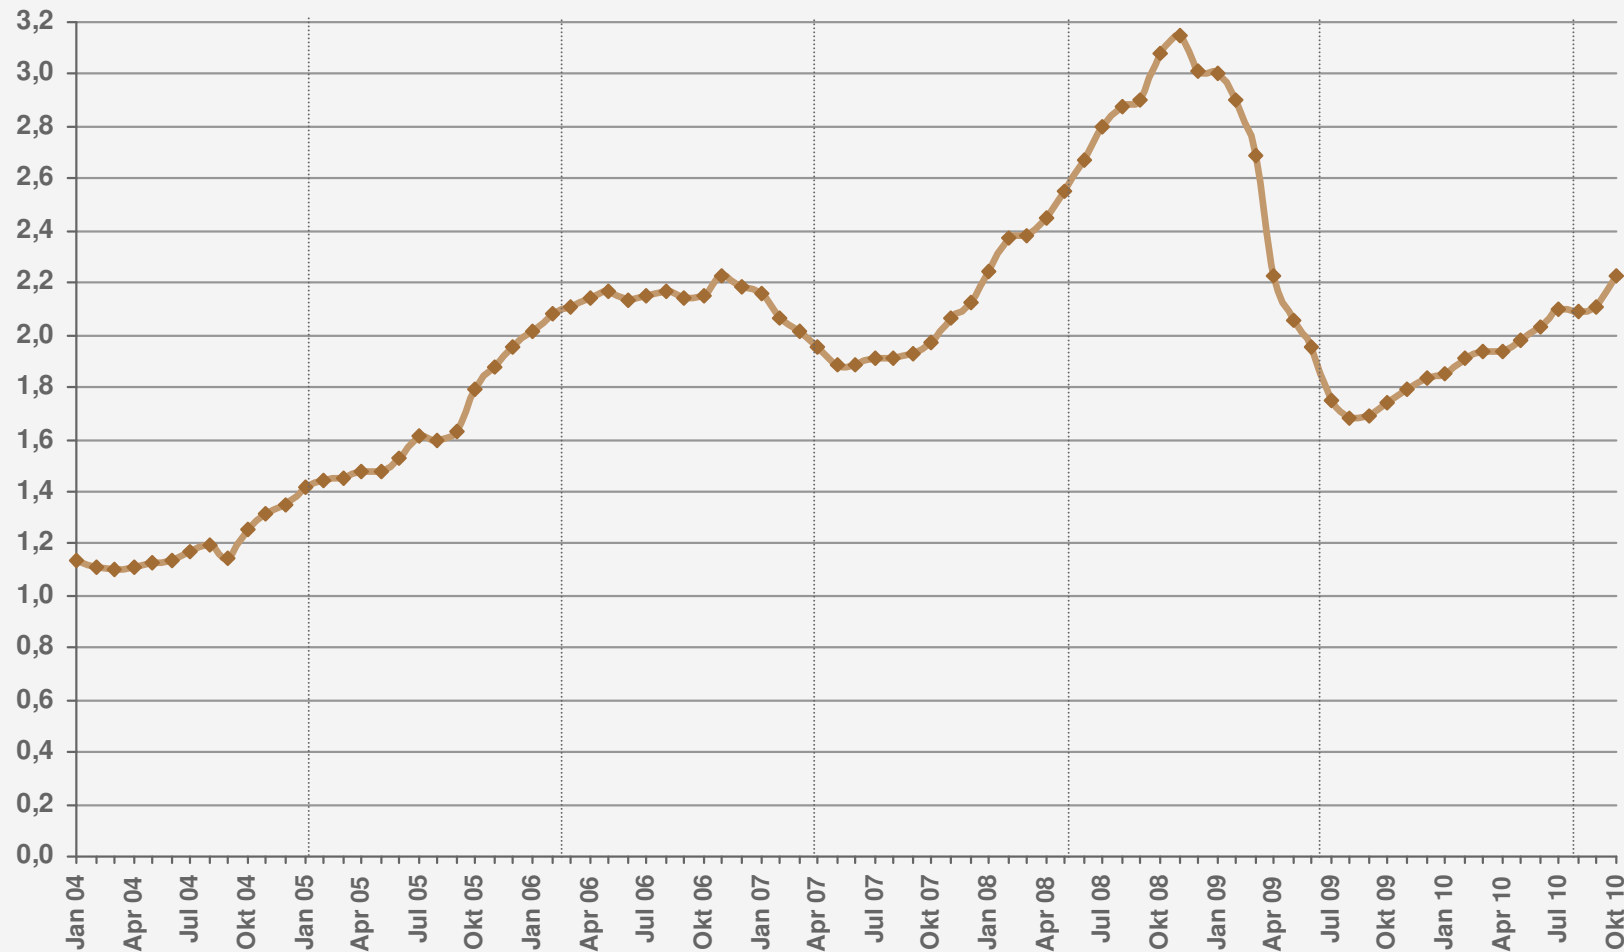

BAFA-Grenzübergangspreise für Erdgas ab 2004 - monatliche Entwicklung, in Cent/kWh

Quelle: BAFA